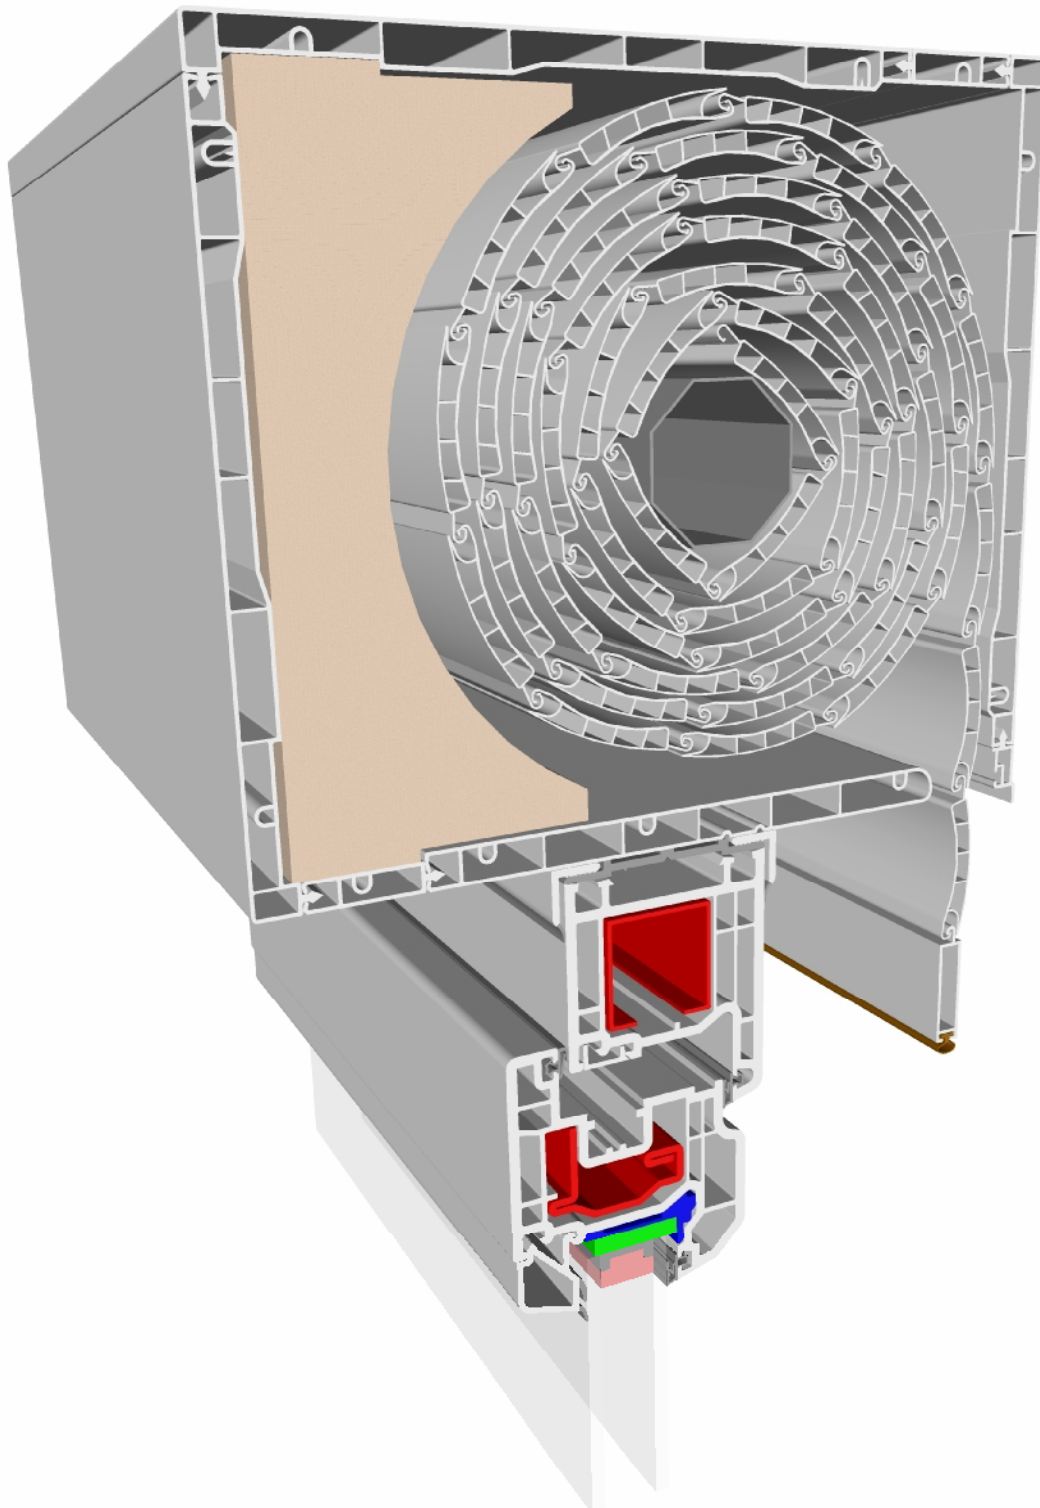

**ESEGUIBILE A MISURA**

**CASSONETTO MEDITERRANEO STANDARD**  
**188 X 188 mm**

**CASSONETTO MEDITERRANEO ISO**  
**218 X 188 mm**