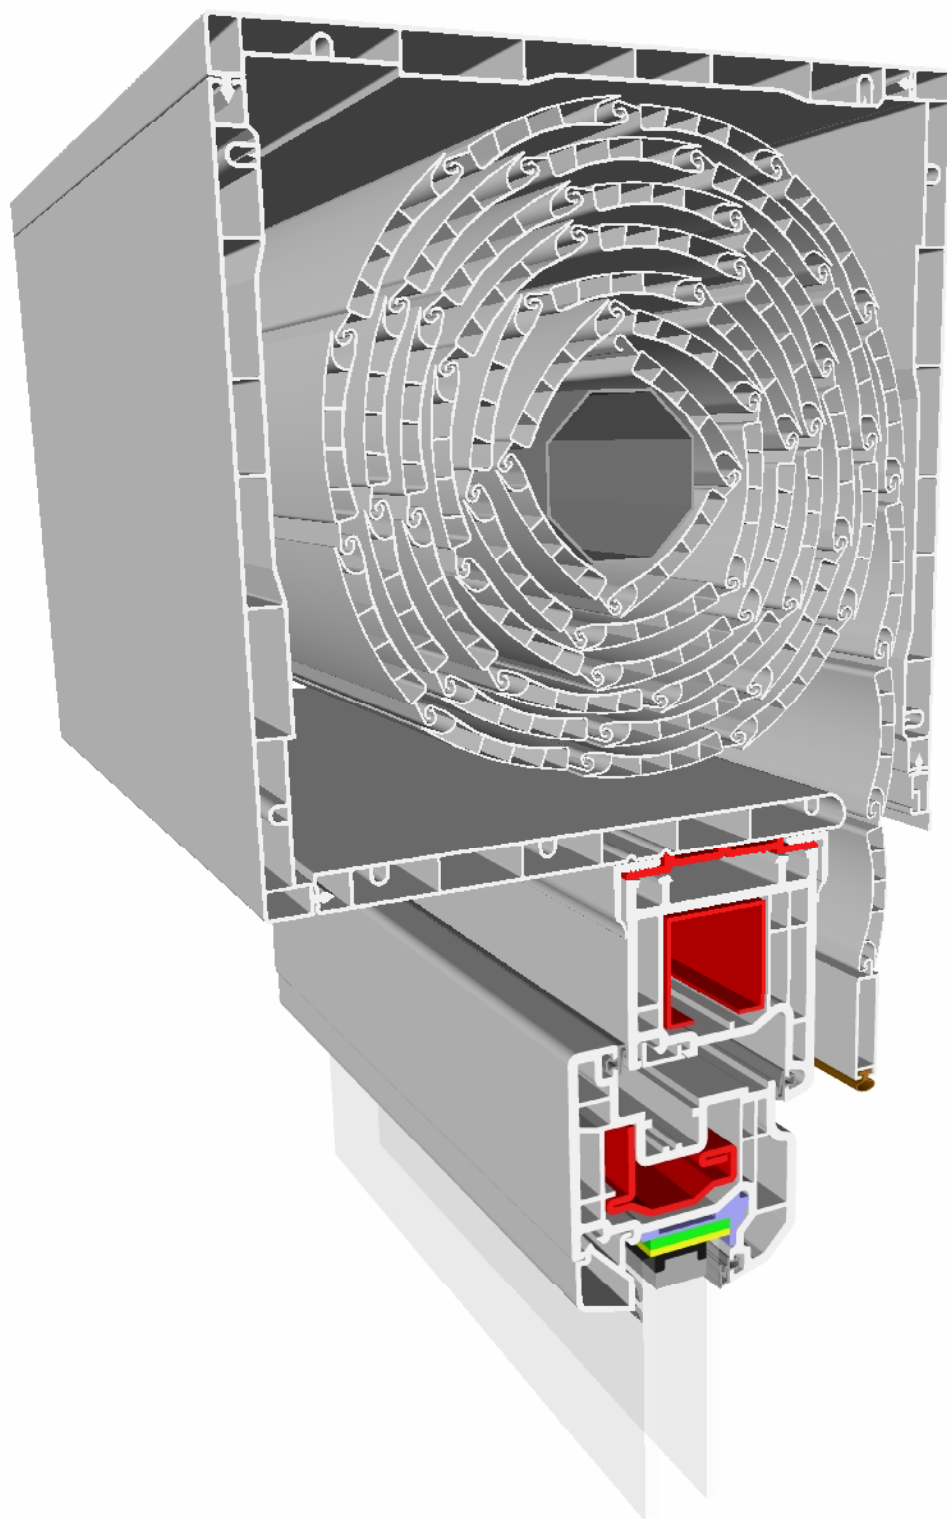

**ESEGUIBILE A MISURA**

**CASSONETTO MEDITERRANEO STANDARD**  
**188 X 188 mm**

**CASSONETTO MEDITERRANEO ISO**  
**218 X 188 mm**