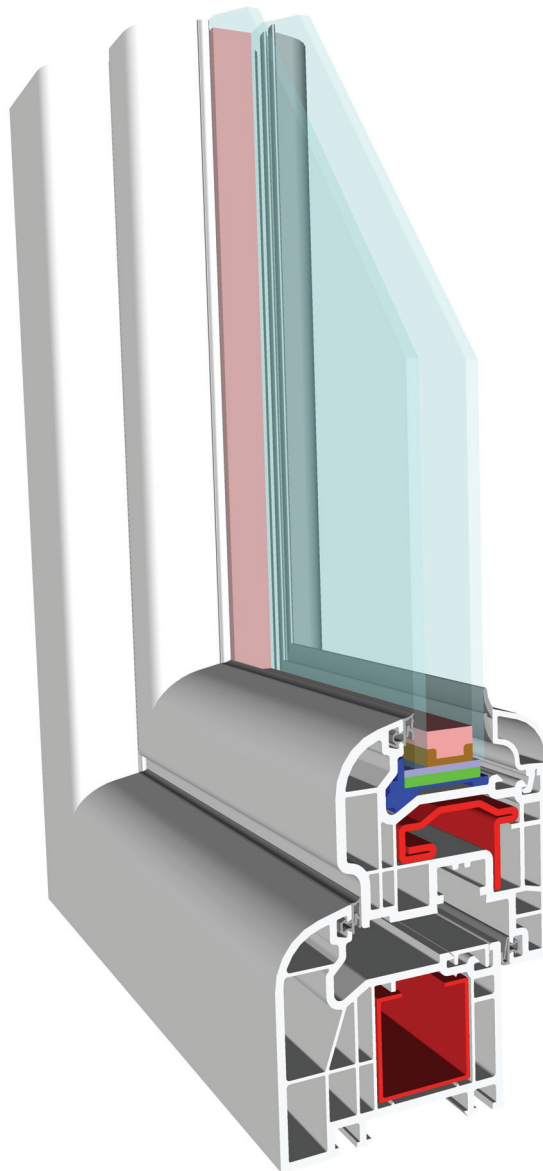

CLASS 72

FINESTRE E PORTEFINESTRE (Profilo a 5 camere) System Class 72 – U_w da 1,8 a 1,5 [$W/m^2 K$]

Prestazioni certificate

- Permeabilità all'aria secondo UNI EN 12207 - **Classe 4**
- Tenuta all'acqua secondo UNI EN 12208 – **E900 A**
- Resistenza al carico del vento secondo UNI EN 12210 - **C3**
- Valore del nodo = **1,4 [$W/m^2 K$]**
- Abbattimento acustico secondo EN20140-3 fino a **$R_w = 44$ [dB]**