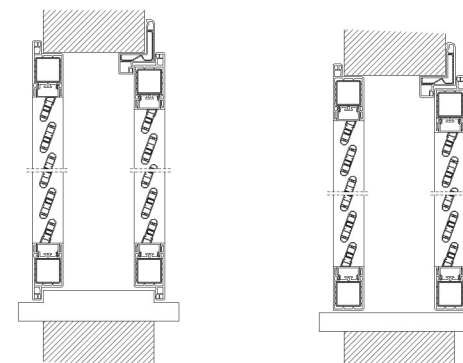

## Criterio del rilievo misure:

Misure luce vano murario  Misure esterno telaio finite  Misure esterno telaio da sfiorare

POS	N° Pz.	CODICE	L	H	VERSO	SB (sotto)	CB (sotto)	TRAV.	TEL. 3L	TEL. 4L	Note - Disegni
_1											
_2											
_3											
_4											
_5											
_6											
_7											
_8											
_9											
_0											

## PERSIANA (misure luce)

SENZA TELAIO CON CARDINI A MURO

CON TELAIO SU 3 O 4 LATI