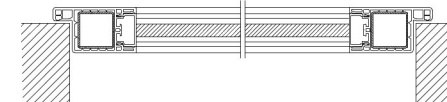

PERSIANA (misure luce)

SENZA TELAIO CON CARDINI A MURO