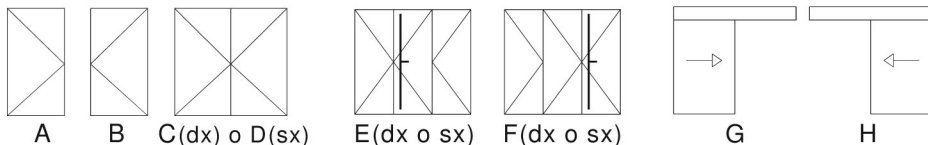

INFISSI DESIGN srl

Via Fontevannazza 13/c 62010 – Treia (MC)
Tel. 0733.215808 Fax. 0733.215309
www.infissidesign.com - info@infissidesign.com
P.Iva C.F.: 01561100437

Colore serramenti:

Tipo Stecca: ☐ a goccia ☐ ovalina
Col. Ferramenta: ☐ nero (standard)
☐ Altro _____
Serratura portapersiana: _____

Fonte del Contatto:

☐ Fiera di settore
☐ Internet
☐ Riviste di settore
☐ Pubblicità su radio/televisione
☐ Sponsorizzazioni sportive
☐ Passaparola
☐ Studio Tecnico

TIPOLOGIA:

☐ PERSIANA STECCA ORIENTABILE
☐ PERSIANA STECCA FISSA APERTA
☐ PERSIANA STECCA FISSA CHIUSA

☐ SPORTELLONE A DOGHE VERTICALI
☐ SPORTELLONE A DOGHE A SPINA
☐ SPORTELLONE ALLA VENETA
☐ SPORTELLONE ALLA BOLOGNESE

FERRAMENTA:

☐ ACCIAIO TRATTATO COLORE NERO
☐ ALLUMINIO TRATTATO COLORE NERO

☐ ACCIAIO INOX COLORE STANDARD
☐ ACCIAIO INOX VERNICIATO

INSTALLAZIONE:

☐ CARDINI A MURARE
☐ CARDINI PER TASSELLO FISCHER

☐ CARDINI PER TASSELLO CHIMICO SU NUOVO
☐ CARDINI PER TASSELLO CHIMICO SU VECCHIO

Data: _____ Funzionario: _____

Cliente: _____

Tel: _____ cell.: _____

Rapp. sopralluogo ☐

Preventivo: ☐

Ordine: ☐

Riferimento senso di apertura: VISTA INTERNA

Note accessori:

Criterio del rilievo misure:

☐ Misure luce vano murario ☐ Misure esterno telaio finite ☐ Misure esterno telaio da sfiorare

POS	N° Pz.	CODICE	L	H	VERSO	SB (sotto)	CB (sotto)	TRAV.	TEL. 3L	TEL. 4L	Note - Disegni
_1											
_2											
_3											
_4											
_5											
_6											
_7											
_8											
_9											
_0